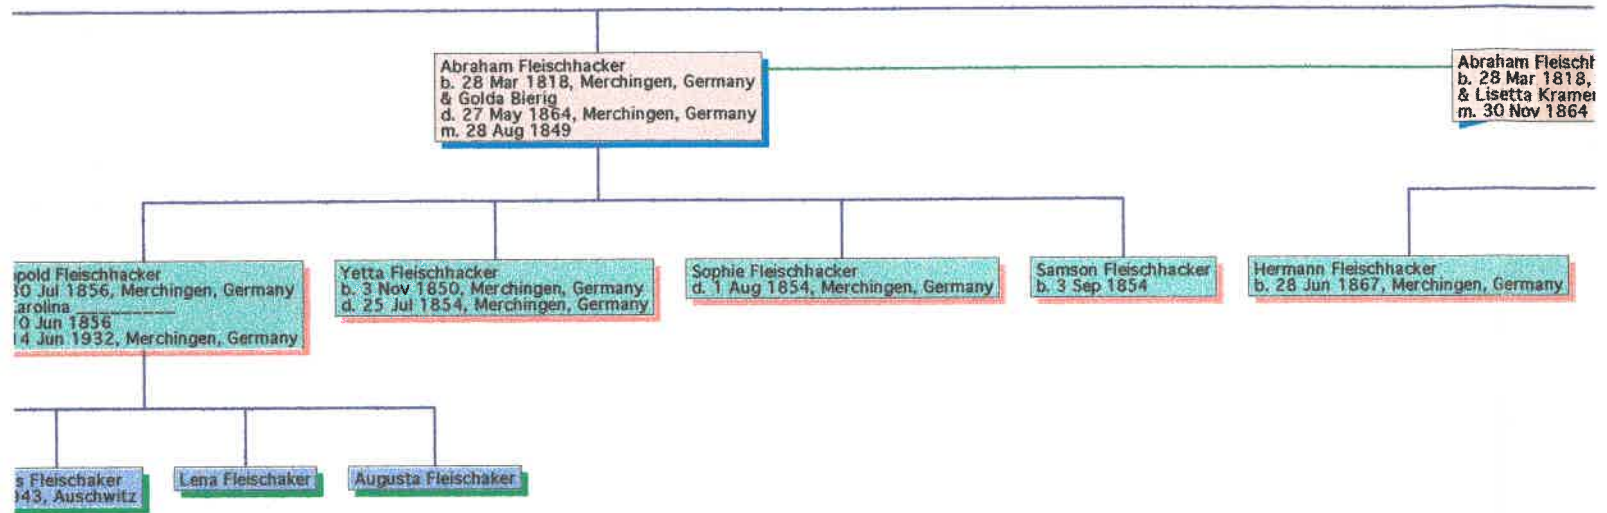

18, Louisville, Kentucky
wolf
17, Montgomery, Alabama
69, Montgomery, Alabama

Robert Greer
b. 24 Jul 1937
& Helen Litton
m. 1 Jul 1976

Robert Greer
b. 24 Jul 1937
& Elizabeth Bickwit

Susan Fleischaker
b. 5 Dec 1939, Louisville, Ke
& Eliot Silbar
b. 6 Feb 1933
d. 2 Oct 1985

Jacky
Amy Schulwolf
b. 2 Oct 1977, Louisville, Kentucky

Alexis Greer
b. 27 Nov 1978, New York City, New York

Ashley Greer
b. 25 Apr 1969, New York City, New York
& Michael Saber
m. 13 Jun 1993

Sharon Silbar
b. 19 Jun 1962
& Robert van Zwieteren
b. Mar 1962

Leslie Silbar
b. 16 Sep 1
& Frank Jaf
b. 29 Apr 1

Julia van Zwieteren
b. 25 Sep 1996

Chire van Zwieteren
b. Jan 1998

David Jaff
b. 7 Mar 1

(13)