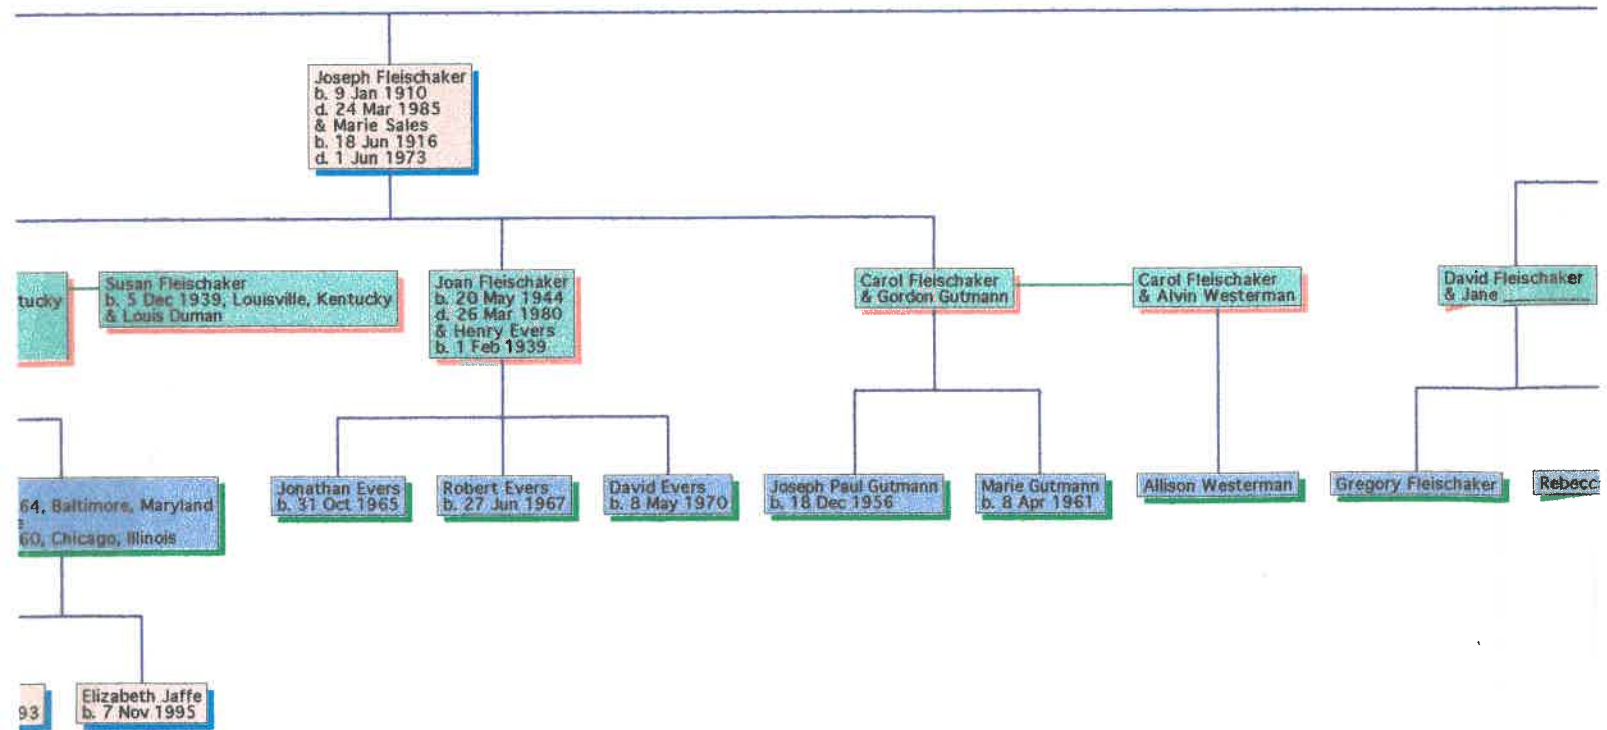

18, Louisville, Kentucky
wolf
17, Montgomery, Alabama
69, Montgomery, Alabama

Robert Greer
b. 24 Jul 1937
& Helen Litton
m. 1 Jul 1976

Robert Greer
b. 24 Jul 1937
& Elizabeth Bickwit

Susan Fleischaker
b. 5 Dec 1939, Louisville, Ke
& Eliot Silbar
b. 6 Feb 1933
d. 2 Oct 1985

Jacky
Amy Schulwolf
b. 2 Oct 1977, Louisville, Kentucky

Alexis Greer
b. 27 Nov 1978, New York City, New York

Ashley Greer
b. 25 Apr 1969, New York City, New York
& Michael Saber
m. 13 Jun 1993

Sharon Silbar
b. 19 Jun 1962
& Robert van Zwieteren
b. Mar 1962

Leslie Silbar
b. 16 Sep 1
& Frank Jaf
b. 29 Apr 1

Julia van Zwieteren
b. 25 Sep 1996

Chire van Zwieteren
b. Jan 1998

David Jaff
b. 7 Mar 1

(13)